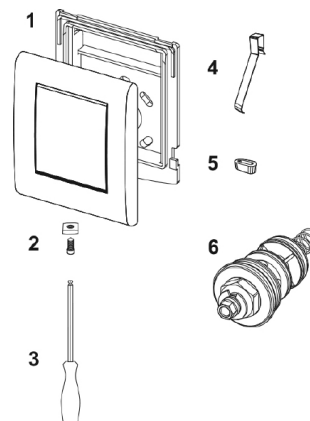

Betjeningsplate i rustfritt stål

- Spyleventil U 1
- Trykkstenge
- Festemateriell

Følgende varenummer inngår i systemet

Art.nr	Beskrivelse / Farge

6102869	Hvit silkematt
6102871	Hvit blank
6102872	Børstet rustfritt
6102873	Forkrommet

Tilgjengelige reservedeler

Pos	Art.nr	Beskrivelse
4	6122371	Fjærer til betjeningsplater
5	6122372	Gummidempere
6	9820031	TECE urinalventil. mekanisk

Bestilles separat

- TECEprofil urinalramme med ventilhus U 1, Art.nr.: 6122308