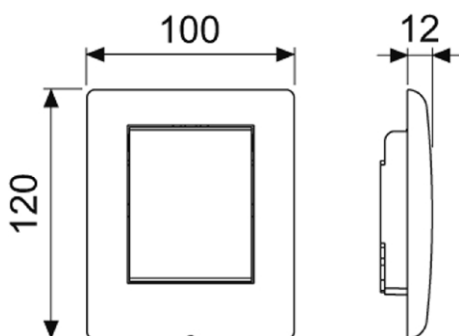

#### Produktbeskrivelse

Betjeningsplate til TECEprofil innbygningsramme for urinal med spyleventil U 1, laget i rustfritt stål.

Betjeningsplaten kan låses fast med skjulte skruer.

#### Mål (mm)